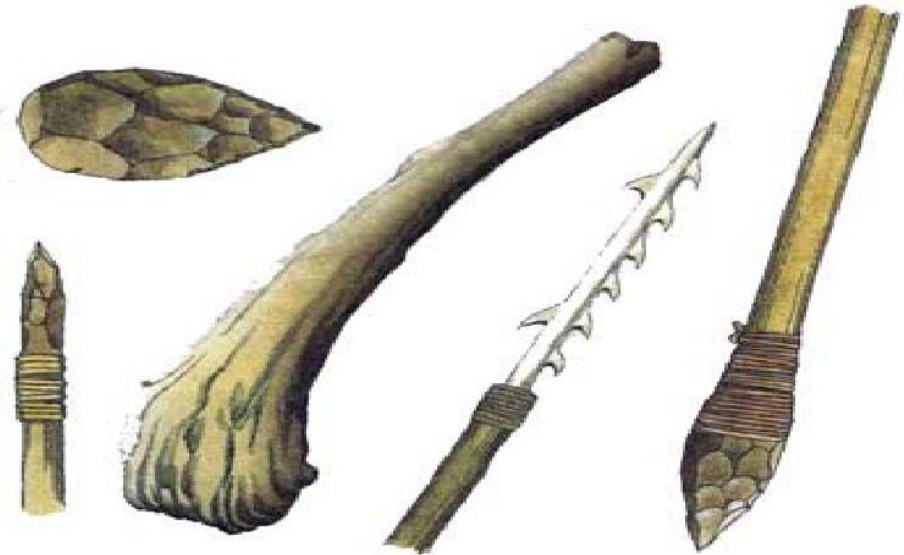

Сцена охоты

Физический тип неандертальцев

Неандертальцы населяли преимущественно предледниковую зону Европы и представляли собой своеобразный экологический тип древнего человека, сформировавшийся в условиях сурового климата и некоторыми чертами напоминавший современные арктические типы, например, эскимосов. Для них были характерны плотное мускулистое сложение при небольшом росте (160-163 см у мужчин), массивный скелет, объемистая грудная клетка, чрезвычайно высокое отношение массы тела к его поверхности. Неандертальцы имели крупный, хотя еще и примитивный мозг (1400-1600 см³ и выше), длинный массивный череп с развитым надглазным валиком, покатым лбом и вытянутым затылком.

Орудия труда неандертальцев

Орудия труда неандертальцев

Они изготавливали из камня различные инструменты:

- Скребки
- Наконечники для копий
- Ножи
- Топоры
- Молотки

Искусство неандертальцев

Неандертальцам приписывается самый ранний известный музыкальный инструмент — костяная флейта с 4 отверстиями. С неандертальцами связаны параллельные царапинки на костях, ямки на каменной плите, украшений в виде просверленных зубов животных, датируемых около 30—34 тыс. лет назад. Образцами настоящих рисунков являются изображение леопарда, процарапанное на кости зуба и не очень чёткая фигура оленя или лося на лопатке мамонта.