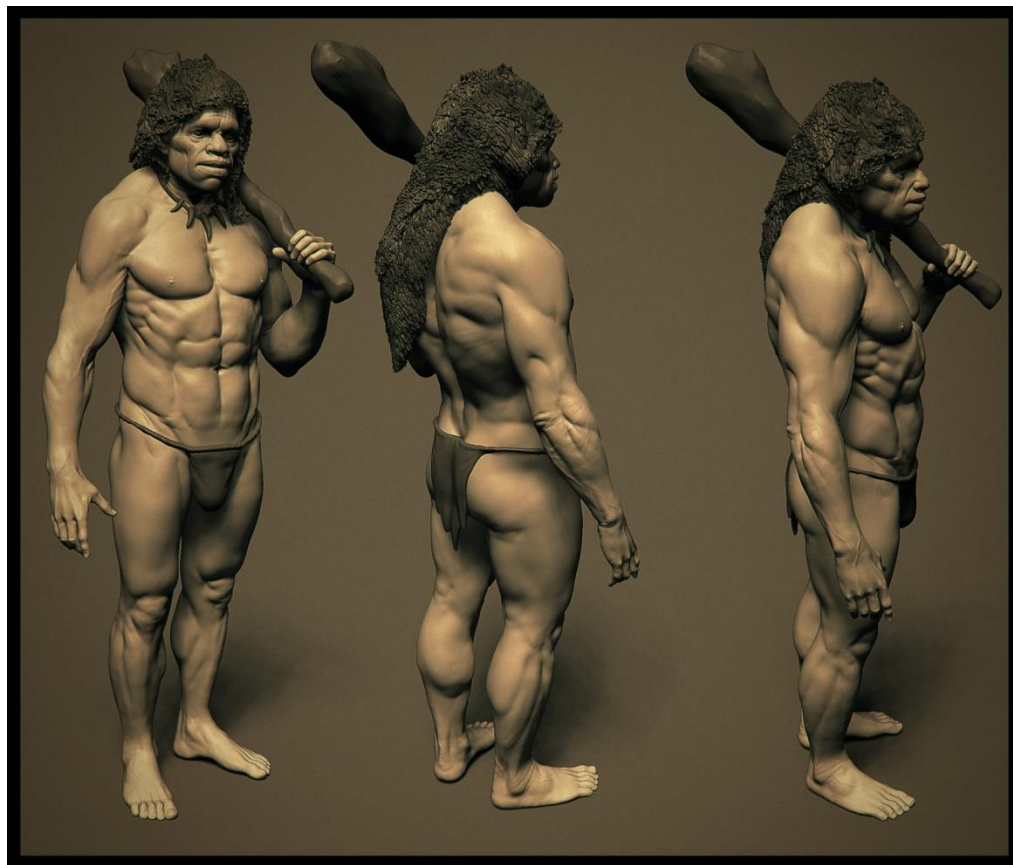

Неандерталец

Выполнили работу
ученицы XI класса
МБОУ «Ключевская
СОШ №1»:
Шамрай Яна, Медведева
Елизавета

Ареал обитания

Первые люди с чертами неандертальца существовали в Европе ещё 350—600 тысяч лет назад, последние неандертальцы жили около 40 тыс. лет назад. Широко распространились 130 тыс. лет назад по всей Европе, островам Средиземного моря, Кавказу, Ближнему Востоку, Передней и Средней Азии до Алтая (пещера Окладникова, Чагырская, Денисова). В Африке их следов не найдено. Были хорошо адаптированы к жизни в холодной окружающей среде, так как существовали в ледниковом периоде и в областях умеренного климата.

Происхождение названия

Название происходит от находки черепа, выявленной в 1856 году в ущелье Неандерталь возле Дюссельдорфа и Эркрата (Западная Германия). Ущелье получило название в честь Иоахима Неандера, немецкого теолога и композитора XVII века. Спустя два года (в 1858) Г. Шаафгаузен ввёл в научный обиход термин «неандерталец».

Внешний вид

Рост неандертальца достигал 1 м 70 см.

Имели крепкое телосложение, обладали развитой мускулатурой, недюжинной физической силой.

Надбровные валики все еще выступали над глазами.

Подбородочный выступ развит не очень сильно.

Сцена охоты

Физический тип неандертальцев

Неандертальцы населяли преимущественно предледниковую зону Европы и представляли собой своеобразный экологический тип древнего человека, сформировавшийся в условиях сурового климата и некоторыми чертами напоминавший современные арктические типы, например, эскимосов. Для них были характерны плотное мускулистое сложение при небольшом росте (160-163 см у мужчин), массивный скелет, объемистая грудная клетка, чрезвычайно высокое отношение массы тела к его поверхности. Неандертальцы имели крупный, хотя еще и примитивный мозг (1400-1600 см³ и выше), длинный массивный череп с развитым надглазным валиком, покатым лбом и вытянутым затылком.