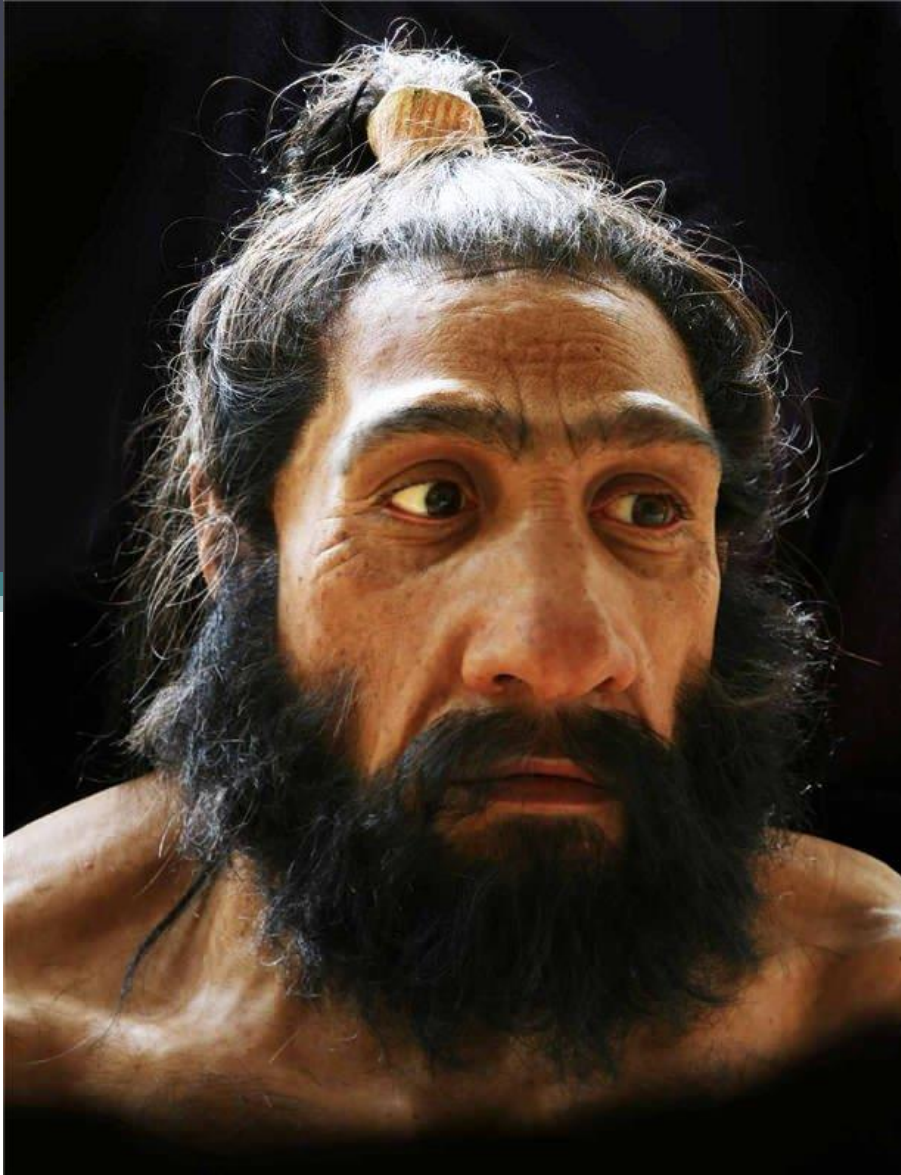

Неандерталец

Выполнили работу
ученицы XI класса
МБОУ «Ключевская
СОШ №1»:
Шамрай Яна, Медведева
Елизавета

Ареал обитания

Первые люди с чертами неандертальца существовали в Европе ещё 350—600 тысяч лет назад, последние неандертальцы жили около 40 тыс. лет назад. Широко распространились 130 тыс. лет назад по всей Европе, островам Средиземного моря, Кавказу, Ближнему Востоку, Передней и Средней Азии до Алтая (пещера Окладникова, Чагырская, Денисова). В Африке их следов не найдено. Были хорошо адаптированы к жизни в холодной окружающей среде, так как существовали в ледниковом периоде и в областях умеренного климата.

Происхождение названия

Название происходит от находки черепа, выявленной в 1856 году в ущелье Неандерталь возле Дюссельдорфа и Эркрата (Западная Германия). Ущелье получило название в честь Иоахима Неандера, немецкого теолога и композитора XVII века. Спустя два года (в 1858) Г. Шаафгаузен ввёл в научный обиход термин «неандерталец».

Внешний вид

Рост неандертальца достигал 1 м 70 см.

Имели крепкое телосложение, обладали развитой мускулатурой, недюжинной физической силой.

Надбровные валики все еще выступали над глазами.

Подбородочный выступ развит не очень сильно.

Сцена охоты

Физический тип неандертальцев

Неандертальцы населяли преимущественно предледниковую зону Европы и представляли собой своеобразный экологический тип древнего человека, сформировавшийся в условиях сурового климата и некоторыми чертами напоминавший современные арктические типы, например, эскимосов. Для них были характерны плотное мускулистое сложение при небольшом росте (160-163 см у мужчин), массивный скелет, объемистая грудная клетка, чрезвычайно высокое отношение массы тела к его поверхности. Неандертальцы имели крупный, хотя еще и примитивный мозг (1400-1600 см³ и выше), длинный массивный череп с развитым надглазным валиком, покатым лбом и вытянутым затылком.