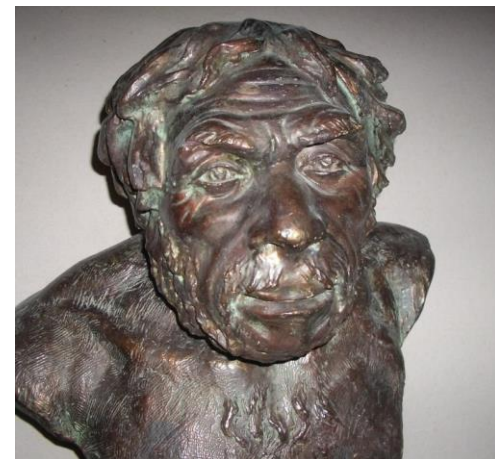

Внешний вид

Рост неандертальца достигал 1 м 70 см.

Имели крепкое телосложение, обладали развитой мускулатурой, недюжинной физической силой.

Надбровные валики все еще выступали над глазами.

Подбородочный выступ развит не очень сильно.

Образ жизни и быт неандертальцев

Жили небольшими группами по 15-20 человек. Существовало разделение труда. Развиты внутригрупповые связи на охоте, при защите от врагов и от неблагоприятных природных условий. Наличие переломов, в том числе сросшихся неправильно, на сохранившихся останках неандертальцев свидетельствует о том, что они практиковали ближний бой. Они хоронили своих близких (украшали могилы рогами горного козла, цветами) Было что-то вроде культа пещерного медведя.

Сцена охоты

Физический тип неандертальцев

Неандертальцы населяли преимущественно предледниковую зону Европы и представляли собой своеобразный экологический тип древнего человека, сформировавшийся в условиях сурового климата и некоторыми чертами напоминавший современные арктические типы, например, эскимосов. Для них были характерны плотное мускулистое сложение при небольшом росте (160-163 см у мужчин), массивный скелет, объемистая грудная клетка, чрезвычайно высокое отношение массы тела к его поверхности. Неандертальцы имели крупный, хотя еще и примитивный мозг (1400-1600 см³ и выше), длинный массивный череп с развитым надглазным валиком, покатым лбом и вытянутым затылком.