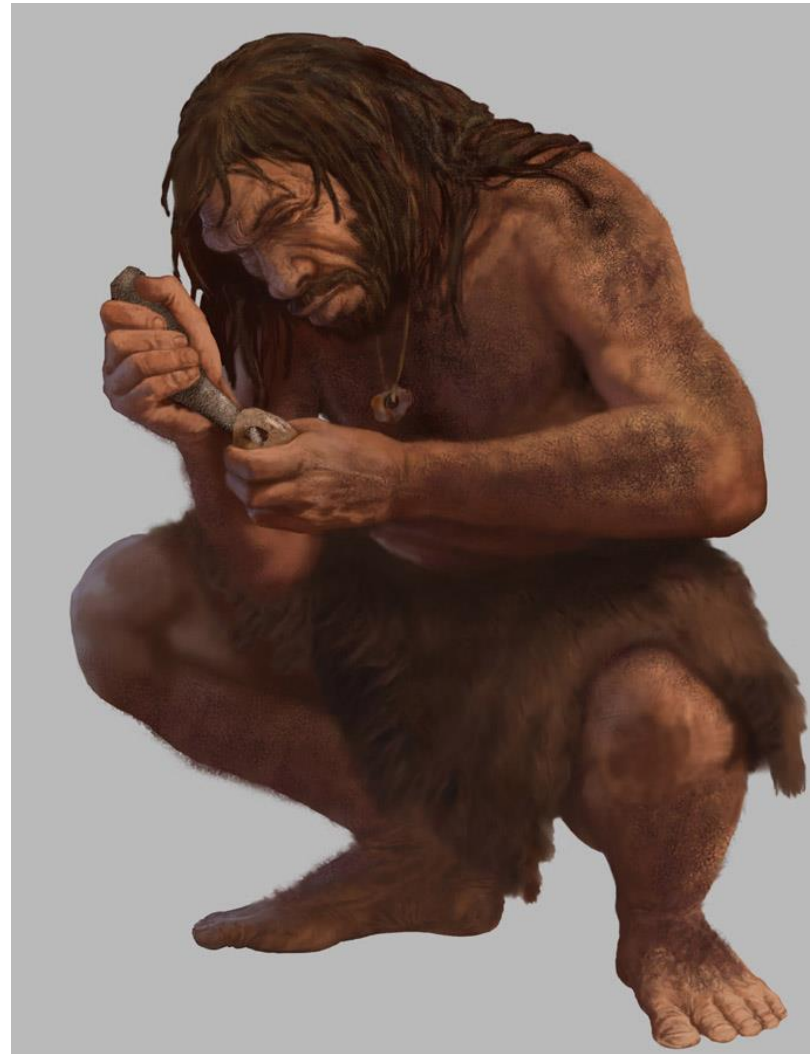

Неандерталец

Выполнили работу
ученицы XI класса
МБОУ «Ключевская
СОШ №1»:
Шамрай Яна, Медведева
Елизавета

Ареал обитания

Первые люди с чертами неандертальца существовали в Европе ещё 350—600 тысяч лет назад, последние неандертальцы жили около 40 тыс. лет назад. Широко распространились 130 тыс. лет назад по всей Европе, островам Средиземного моря, Кавказу, Ближнему Востоку, Передней и Средней Азии до Алтая (пещера Окладникова, Чагырская, Денисова). В Африке их следов не найдено. Были хорошо адаптированы к жизни в холодной окружающей среде, так как существовали в ледниковом периоде и в областях умеренного климата.

Происхождение названия

Название происходит от находки черепа, выявленной в 1856 году в ущелье Неандерталь возле Дюссельдорфа и Эркрата (Западная Германия). Ущелье получило название в честь Иоахима Неандера, немецкого теолога и композитора XVII века. Спустя два года (в 1858) Г. Шаафгаузен ввёл в научный обиход термин «неандерталец».

Внешний вид

Рост неандертальца достигал 1 м 70 см.

Имели крепкое телосложение, обладали развитой мускулатурой, недюжинной физической силой.

Надбровные валики все еще выступали над глазами.

Подбородочный выступ развит не очень сильно.

Сцена охоты

Физический тип неандертальцев

Неандертальцы населяли преимущественно предледниковую зону Европы и представляли собой своеобразный экологический тип древнего человека, сформировавшийся в условиях сурового климата и некоторыми чертами напоминавший современные арктические типы, например, эскимосов. Для них были характерны плотное мускулистое сложение при небольшом росте (160-163 см у мужчин), массивный скелет, объемистая грудная клетка, чрезвычайно высокое отношение массы тела к его поверхности. Неандертальцы имели крупный, хотя еще и примитивный мозг (1400-1600 см³ и выше), длинный массивный череп с развитым надглазным валиком, покатым лбом и вытянутым затылком.